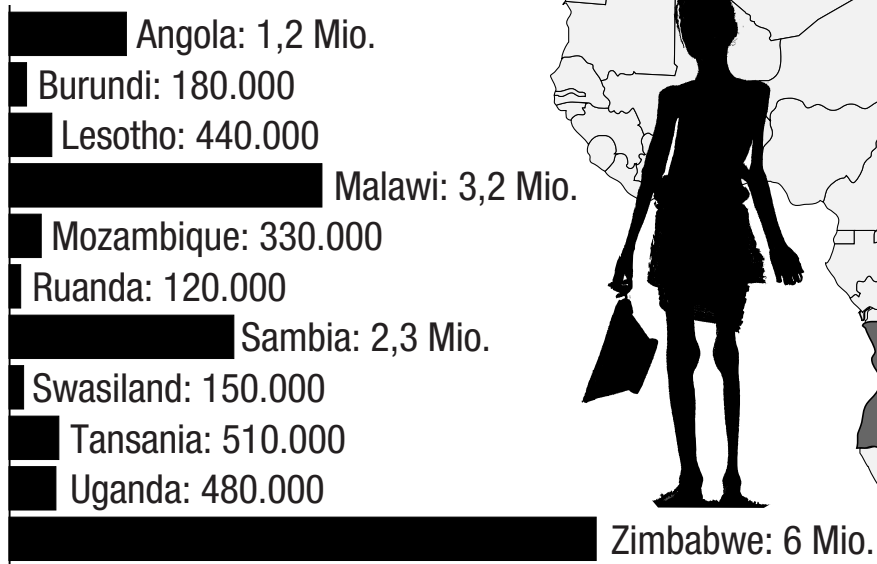

Hungersnot im südlichen Afrika

Rund 15 Millionen Menschen bedroht

Vom Hungertod bedrohte Menschen in

DWVH-Grafik: Tränkle+Immel, Quelle: WFP, 2002

DEUTSCHE WELTHUNGERHILFE