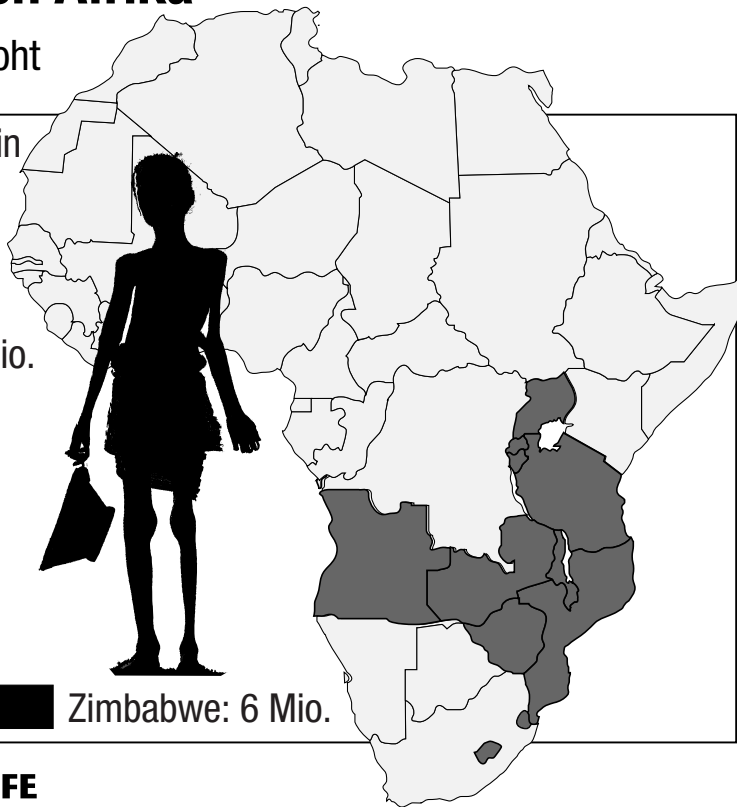

Hungersnot im südlichen Afrika

Rund 15 Millionen Menschen bedroht

Vom Hungertod bedrohte Menschen in

DWVH-Grafik: Tränkle+Immel, Quelle: WFP, 2002

DEUTSCHE WELTHUNGERHILFE